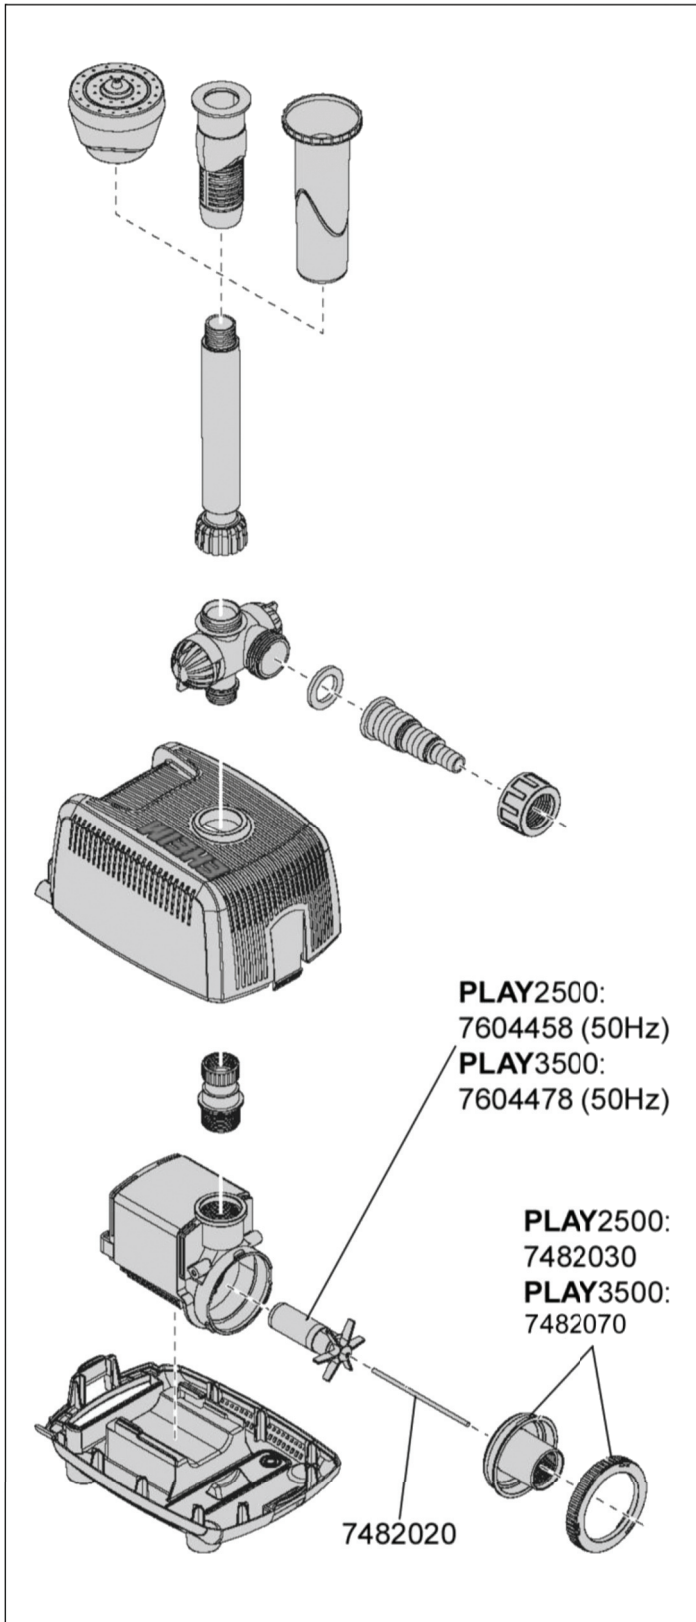

5102 Wasserspielpumpe **PLAY**2500

5103 Wasserspielpumpe **PLAY**3500

Ersatzteile. Änderungen vorbehalten

Best.-Nr.	Ersatzteil	5102/5103
7482020	Keramik-Achse mit Tüllen	
7482030	Pumpendeckel kpl. mit Achsstülpe, Dichtungsring und Verschlussring für PLAY 2500, Typ 5102	
7482070	Pumpendeckel kpl. mit Achsstülpe, Dichtungsring und Verschlussring für PLAY 3500, Typ 5103	
7604458	Pumpenrad (50Hz) für PLAY 2500, Typ 5102	
7604478	Pumpenrad (50Hz) für PLAY 3500, Typ 5103	