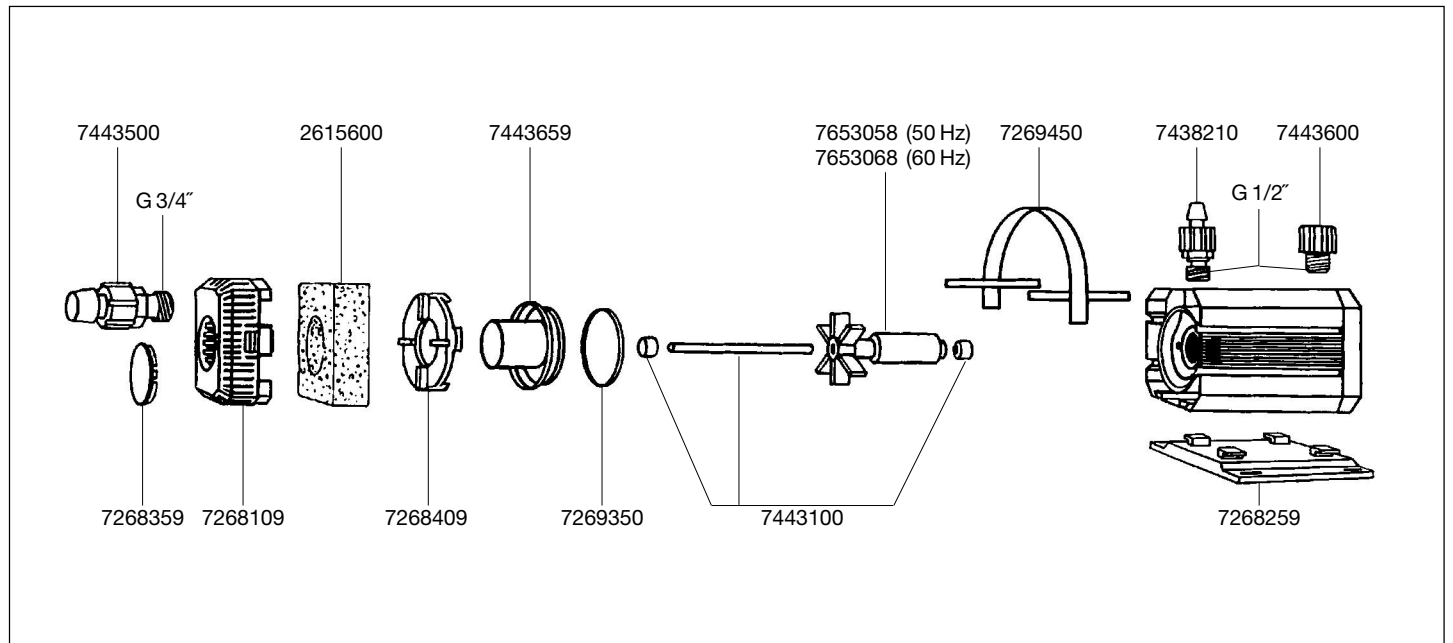

1060 Universalpumpe 3160 Springbrunnen-Set

EHEIM

Ersatzteile. Änderungen vorbehalten.

Best.-Nr.	Ersatzteil
2615600	Grobfilter (2 Stück)
3052200	Düsenkopf komplett (o. Abb.)
4009560	Reinigungsbürsten (o. Abb.)
7268109	Ansauggitter
7268259	Befestigungsplatte
7268359	Verschlussdeckel
7268409	Haltering

Best.-Nr.	Ersatzteil
7269350	O-Ring (2 Stück)
7269450	Haltebügel
7438210	Gewindestutzen druckseitig
7443100	Achse mit Tüllen
7443500	Gewindestutzen saugseitig
7443600	Adapter und O-Ring
7443659	Pumpendeckel mit Achsstülpe
7653058	Pumpenrad 50 Hz
7653068	Pumpenrad 60 Hz