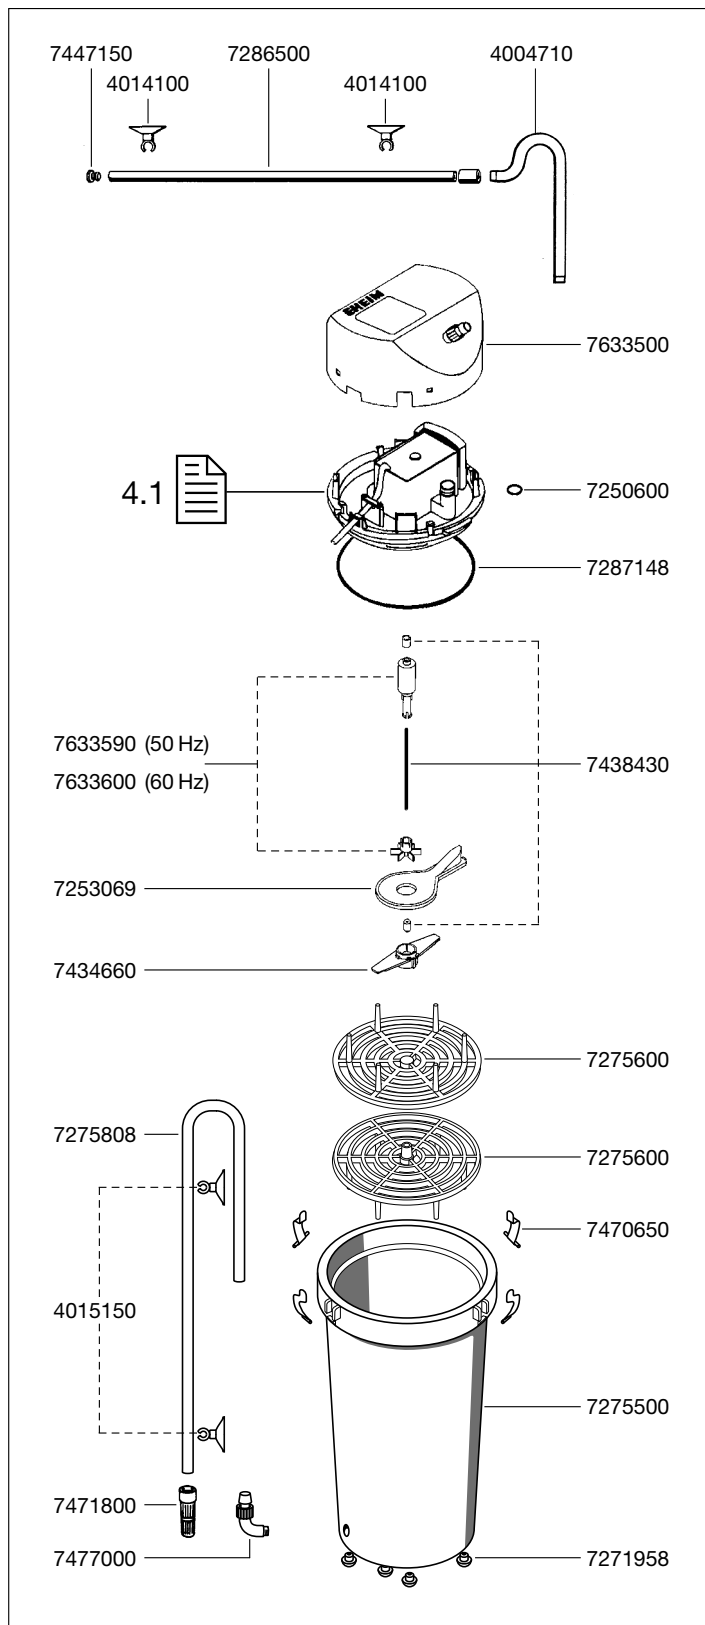

1217 Pumpenkopf 2217 Außenfilter – classic 600

EHEIM
classic

Ersatzteile. Änderungen vorbehalten.

Best.-Nr.	Ersatzteil
4004710	Auslaufbogen
4004940	Schlauch druckseitig
4005940	Schlauch saugseitig
4009560	Reinigungsbürsten (o. Abb.)
4014100	Sauger m. Klemmbüg. ø 13 mm (2 St.)
4015150	Sauger m. Klemmbüg. ø 17 mm (2 St.)
7250600	O-Ring (2 Stück)
7253069	Pumpendeckel
7271958	Pilzpuffer (5 Stück)
7275500	Behälter
7275600	Gitter
7275808	Ansaugrohr
7286500	Düsenstrahlrohr
7287148	Dichtungsring
7400008	Netzbeutel (o. Abb.)
7434660	Verriegelungsteil mit Achsstüle
7438430	Achse mit Tüllen
7447150	Set Verschluss-Stopfen
7470650	Spannbügel mit Achse (4 Stück)
7471800	Filterkorb
7477000	Ansaugstutzen mit Verschraubung
7633500	Haube
7633590	Pumpenrad 50 Hz – ab Serie 88011
7633600	Pumpenrad 60 Hz – ab Serie 88011